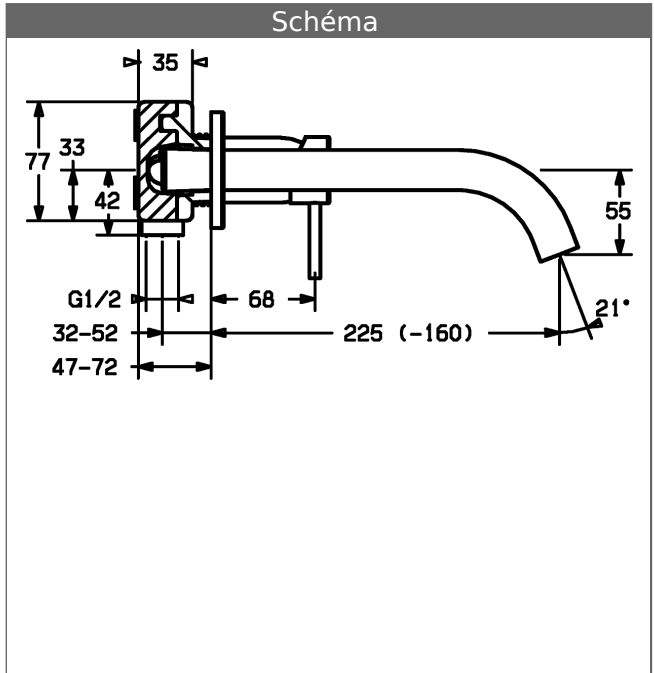

P-IX 29077/IZ  
 Débit: 8 l/min, mesuré à 3 bars de pression dynamique

- Rosace de finition composée de :
- Levier (métallique)
- Entretoise et rosace de finition murales
- Bec d'écoulement
- Ø 26 mm
- Raccourcissement possible de 225 à 160 mm
- Mousseur CACHÉ® avec clé de montage

Bec d'écoulement: Raccourcissement possible de 225 à 160 mm  
 Saillie: 225 mm

Variante	Référence Article	Prix 2018 € (PP TTC)
chromé	57942171	457,14

compatible avec les corps encastrés de la série HANSAVARIO 5051 0100

Pour obtenir une unité complète, veuillez commander un corps encastrable et un kit de finition

Equerre de fixation spéciale, réf. 59 913 086

Visuel produit

Schéma

Schéma

Schéma

Produits complémentaires

Visuel:	Description:	Référence Article:	Prix 2018 € (PP TTC)
	<b>HANSAVARIO</b> <b>Corps encastrable, DN 15</b> <b>Pour mitigeurs muraux 2 trous</b>	57860100	206,06
	<b>HANSAVARIO</b> <b>Fixation d'angle</b> compatible avec les corps encastrés de la série HANSAVARIO 5051 0100 Adapté aux installations en cloison sèche ou devant le mur	Acier inoxydable 59913086	47,43