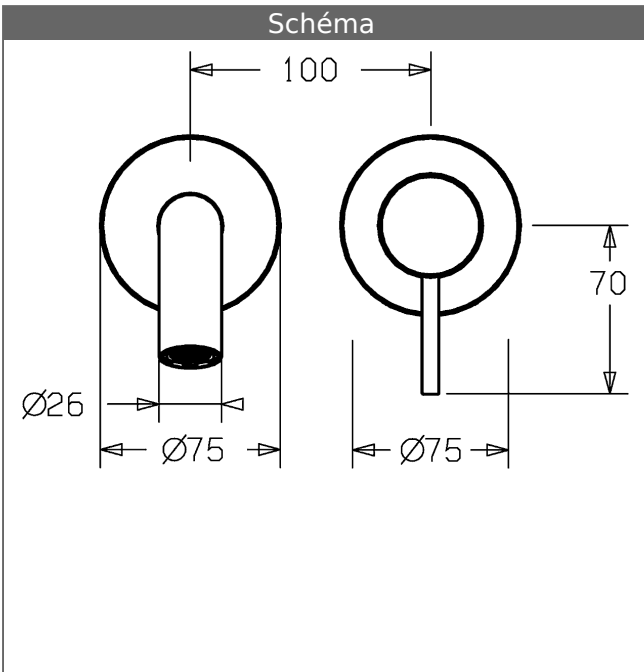

P-IX 29077/IZ  
 Débit: 8 l/min, mesuré à 3 bars de pression dynamique

- Rosace de finition composée de :
- Levier (métallique)
- Entretoise et rosace de finition murales
- Bec d'écoulement
- Ø 26 mm
- Raccourcissement possible de 225 à 160 mm
- Mousseur CACHÉ® avec clé de montage

Bec d'écoulement: Raccourcissement possible de 225 à 160 mm  
 Saillie: 225 mm

Variante	Référence Article	Prix 2018 € (PP TTC)
chromé	57942171	457,14

compatible avec les corps encastrés de la série HANSAVARIO 5051 0100

Pour obtenir une unité complète, veuillez commander un corps encastrable et un kit de finition

Equerre de fixation spéciale, réf. 59 913 086

Visuel produit

Schéma

Schéma

Schéma

Produits complémentaires

Visuel:	Description:	Référence Article:	Prix 2018 € (PP TTC)
	<b>HANSAVARIO</b> <b>Corps encastrable, DN 15</b> <b>Pour mitigeurs muraux 2 trous</b>	57860100	206,06
	<b>HANSAVARIO</b> <b>Fixation d'angle</b> compatible avec les corps encastrés de la série HANSAVARIO 5051 0100 Adapté aux installations en cloison sèche ou devant le mur	Acier inoxydable 59913086	47,43