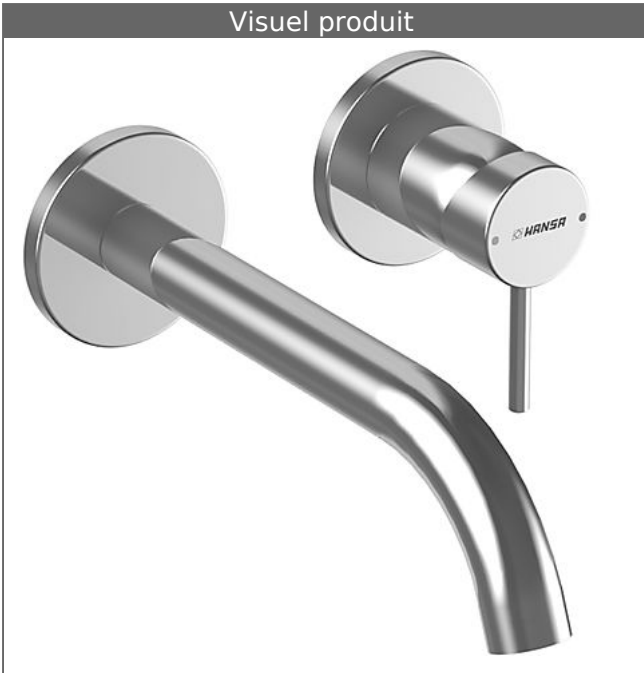

**HANSAPUBLIC**  
**Kit de finition**  
**Robinetterie murale monocommande de lavabo, DN 15**  
**pour corps encastrable**  
 Pour montage mural encastré

**Description**

HANSAPUBLIC  
 Kit de finition  
 Robinetterie murale monocommande de lavabo, DN 15  
 pour corps encastrable  
 Pour montage mural encastré

P-IX 29077/IZ  
 Débit: 8 l/min, mesuré à 3 bars de pression dynamique

- Rosace de finition composée de :
- Levier (métallique)
- Entretoise et rosace de finition murales
- Bec d'écoulement
- Ø 26 mm
- Raccourcissement possible de 225 à 160 mm
- Mousseur CACHÉ® avec clé de montage

Bec d'écoulement: Raccourcissement possible de 225 à 160 mm  
 Saillie: 225 mm

Variante	Référence Article	Prix 2018 € (PP TTC)
chromé	57942171	457,14

compatible avec les corps encastrés de la série HANSAVARIO 5051 0100

Pour obtenir une unité complète, veuillez commander un corps encastrable et un kit de finition

Equerre de fixation spéciale, réf. 59 913 086

Visuel produit

Schéma

Schéma

Schéma

Produits complémentaires

Visuel:	Description:	Référence Article:	Prix 2018 € (PP TTC)
	<b>HANSAVARIO</b> <b>Corps encastrable, DN 15</b> <b>Pour mitigeurs muraux 2 trous</b>	57860100	206,06
	<b>HANSAVARIO</b> <b>Fixation d'angle</b> compatible avec les corps encastrés de la série HANSAVARIO 5051 0100 Adapté aux installations en cloison sèche ou devant le mur	Acier inoxydable 59913086	47,43