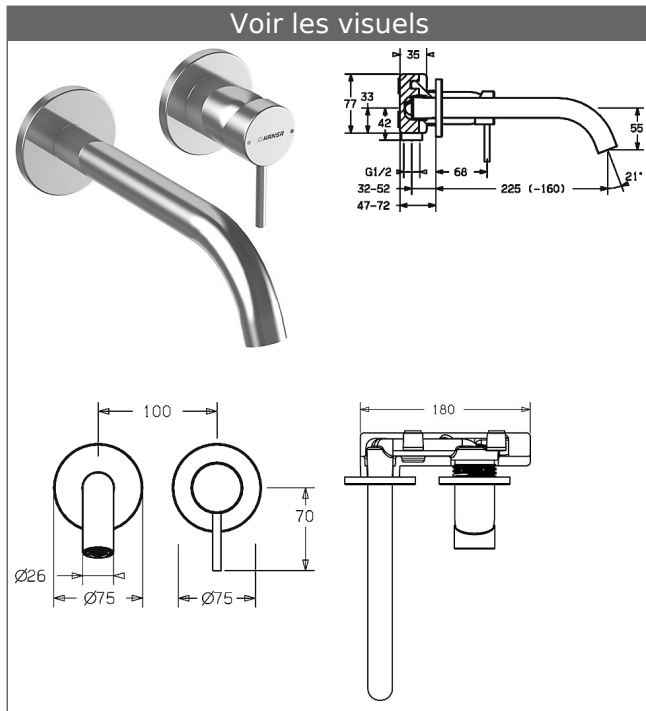

**HANSAPUBLIC**  
**Kit de finition**  
**Robinetterie murale monocommande de lavabo, DN 15**  
**pour corps encastrable**  
 Pour montage mural encastré

**Description**

HANSAPUBLIC  
 Kit de finition  
 Robinetterie murale monocommande de lavabo, DN 15  
 pour corps encastrable  
 Pour montage mural encastré

P-IX 29077/IZ  
 Débit: 8 l/min, mesuré à 3 bars de pression dynamique

- Rosace de finition composée de :
- Levier (métallique)
- Entretoise et rosace de finition murales
- Bec d'écoulement
- Ø 26 mm
- Raccourcissement possible de 225 à 160 mm
- Mousseur CACHÉ® avec clé de montage

Bec d'écoulement: Raccourcissement possible de 225 à 160 mm  
 Saillie: 225 mm

Variante	Référence Article	Prix 2018 € (PP TTC)
chromé	57942171	457,14

compatible avec les corps encastrés de la série HANSAVARIO 5051 0100

Pour obtenir une unité complète, veuillez commander un corps encastrable et un kit de finition

Equerre de fixation spéciale, réf. 59 913 086

Visuel produit

Schéma

Schéma

Schéma

Produits complémentaires

Visuel:	Description:	Référence Article:	Prix 2018 € (PP TTC)
	<b>HANSAVARIO</b> <b>Corps encastrable, DN 15</b> <b>Pour mitigeurs muraux 2 trous</b>	57860100	206,06
	<b>HANSAVARIO</b> <b>Fixation d'angle</b> compatible avec les corps encastrés de la série HANSAVARIO 5051 0100 Adapté aux installations en cloison sèche ou devant le mur	Acier inoxydable 59913086	47,43