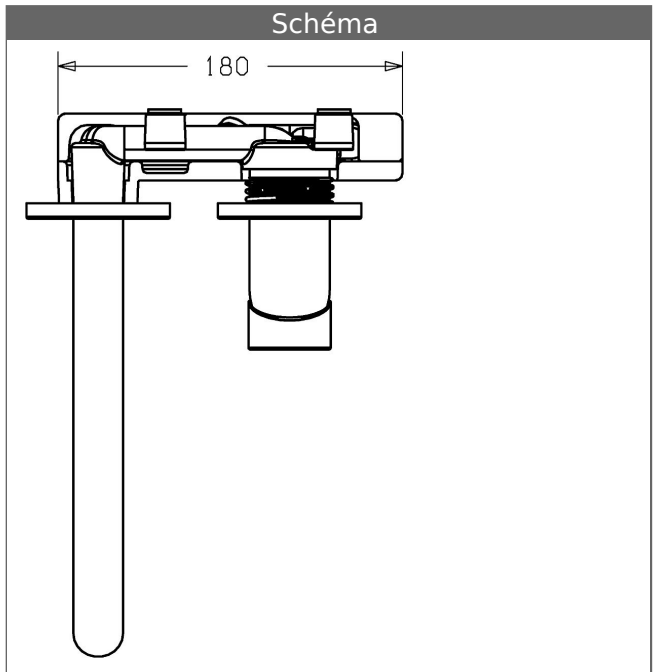

P-IX 29077/IZ  
 Débit: 8 l/min, mesuré à 3 bars de pression dynamique

- Rosace de finition composée de :
- Levier (métallique)
- Entretoise et rosace de finition murales
- Bec d'écoulement
- Ø 26 mm
- Raccourcissement possible de 225 à 160 mm
- Mousseur CACHÉ® avec clé de montage

Bec d'écoulement: Raccourcissement possible de 225 à 160 mm  
 Saillie: 225 mm

Variante	Référence Article	Prix 2018 € (PP TTC)
chromé	57942171	457,14

compatible avec les corps encastrés de la série HANSAVARIO 5051 0100

Pour obtenir une unité complète, veuillez commander un corps encastrable et un kit de finition

Equerre de fixation spéciale, réf. 59 913 086

Visuel produit

Schéma

Schéma

Schéma

Produits complémentaires

Visuel:	Description:	Référence Article:	Prix 2018 € (PP TTC)
	<b>HANSAVARIO</b> <b>Corps encastrable, DN 15</b> <b>Pour mitigeurs muraux 2 trous</b>	57860100	206,06
	<b>HANSAVARIO</b> <b>Fixation d'angle</b> compatible avec les corps encastrés de la série HANSAVARIO 5051 0100 Adapté aux installations en cloison sèche ou devant le mur	Acier inoxydable 59913086	47,43